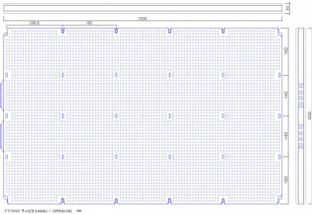

# Vakuuma galds 1000 x 600 Seal

Autors Administrator

Sestdiena, 12 marts 2011 18:37 - Pēdējās izmaiņas Ceturtdiena, 21 marts 2013 12:10

---

## Apraksts

- Ārējie izmēri: 1000 x 600 mm;
- Darba laukums: 1000 x 600 mm;
- Augstums: 27 mm;
- Attālums starp urbumiem: 10 x 10 mm;
- Pieslēgumi: 6 x 9 mm;
- Sekciju skaits: 6 gab;
- Izgatavots no alumīnija un polietilēna;
- Svars: 36kg.