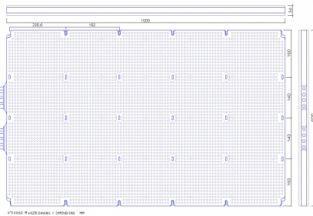

Vakuuma galds 1000 x 600 Seal

Parašē Administrator

Šeštadienis, 12 Kovas 2011 18:37 - Atnaujinta Ketvirtadienis, 21 Kovas 2013 12:10

Apraksts

- Ārējie izmēri: 1000 x 600 mm;
- Darba laukums: 1000 x 600 mm;
- Augstums: 27 mm;
- Attālums starp urbumiem: 10 x 10 mm;
- Pieslēgumi: 6 x 9 mm;
- Sekciju skaits: 6 gab;
- Izgatavots no alumīnija un polietilēna;
- Svars: 36kg.

Piegādē ietilpst

- Vakuuma galds 10060Seal;
- Pieslēguma adapteris un caurules;
- Gumijas paklājs ar caurumiem;
- Gumijas paklājs bez caurumiem;
- Apraksts